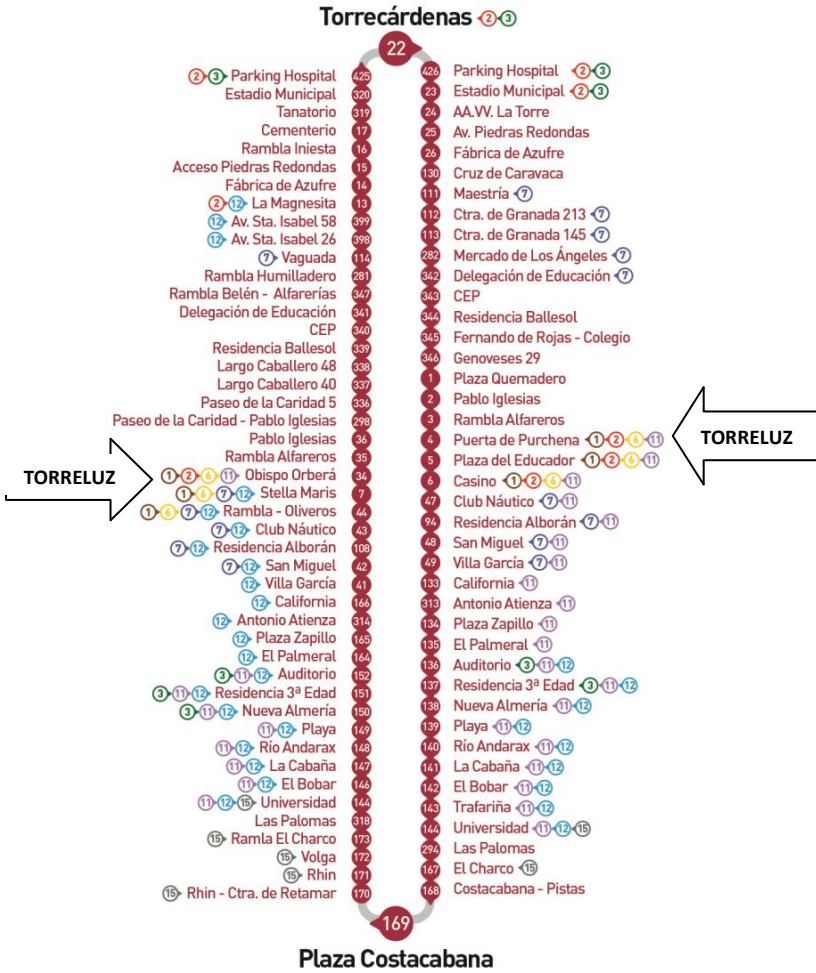

Línea 18: Centro - Costacabana

PUERTA DE PURCHENA
7:22 - 7:32 - 7:48 - 8:04 - 8:20 -
8:36 - 8:52 - 9:08 - 9:19 - 9:35 -
9:51 - 10:07 - 10:23 - 10:39 -
10:55 - 11:11 - 11:27 - 11:43 -
11:59 - 12:15 - 12:31 - 12:47 -
13:03 - 13:19 - 13:37 - 13:51 -
14:07 - 14:23 - 14:45 - 15:09 -
15:35 - 15:57 - 16:19 - 16:41 -
17:03 - 17:25 - 17:47 - 18:09 -
18:31 - 18:53 - 19:15 - 19:37 -
19:59 - 20:19 - 20:43 - 21:10 -
21:31 - 21:51

**OBISPO ORBERÁ (centro)
dirección UAL**
6:40 - 7:00 - 7:16 - 7:32 - 7:48 -
8:04 - 8:15 - 8:31 - 8:47 - 9:03 -
9:19 - 9:35 - 9:51 - 10:07 - 10:23 -
10:39 - 10:55 - 11:11 - 11:27 -
11:43 - 11:59 - 12:15 - 12:31 -
12:47 - 13:03 - 13:19 - 13:35 -
13:50 - 14:05 - 14:27 - 14:49 -
15:11 - 15:33 - 15:55 - 16:17 -
16:39 - 17:01 - 17:23 - 17:45 -
18:07 - 18:29 - 18:51 - 19:13 -
19:35 - 20:00 - 20:24 - 20:46 -
21:08 - 21:30 - 21:50 - 22:10 -
22:30 - 22:45

UAL - Dirección Centro
7:27 - 7:43 - 7:58 - 8:10 -
8:26 - 8:42 - 8:58 - 9:14 -
9:30 - 9:46 - 10:03 - 10:19 -
10:35 - 10:51 - 11:07 - 11:23 -
11:39 - 11:55 - 12:11 -
12:27 - 12:43 - 12:59 - 13:15 -
13:31 - 13:46 - 14:03 -
14:25 - 14:51 - 15:09 - 15:31 -
15:53 - 16:16 - 16:38 -
17:00 - 17:22 - 17:44 - 18:06 -
18:28 - 18:50 - 19:12 -
19:34 - 19:58 - 20:18 - 20:40 -
21:02 - 21:24 - 21:46 -
22:06 - 22:18

LÍNEA 18: CENTRO - COSTACABANA

LÍNEA 4: TORRECÁRDENAS - LA GOLETA - UNIVERSIDAD

LÍNEA 11: ZAPILLO - UNIVERSIDAD - NUEVA ANDALUCÍA

LÍNEA 12: NUEVA ANDALUCÍA - UNIVERSIDAD - ZAPILLO