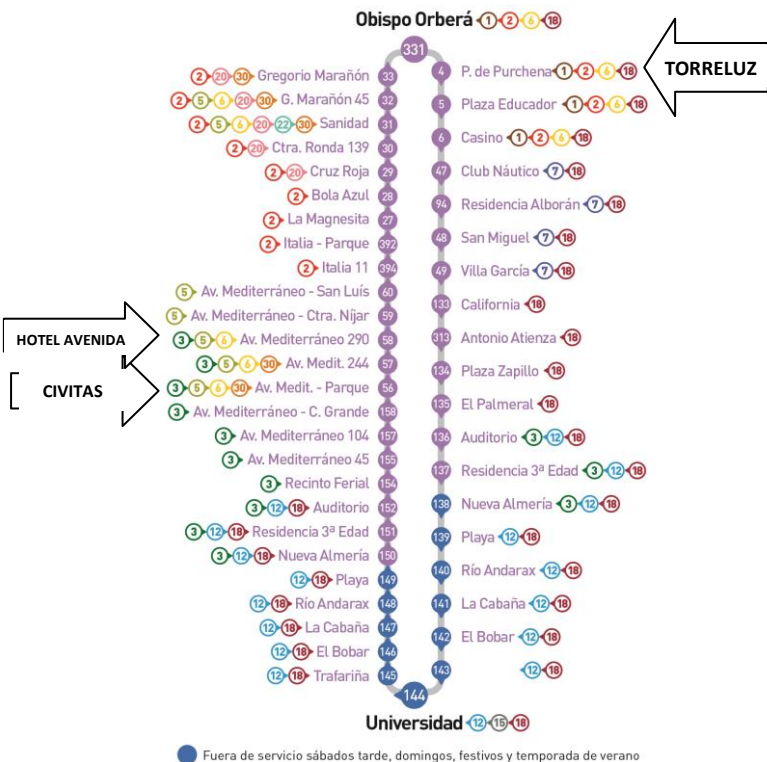

**OBISPO ORBERÁ (centro)
dirección UAL**
6:40 - 7:00 - 7:16 - 7:32 - 7:48 -
8:04 - 8:15 - 8:31 - 8:47 - 9:03 -
9:19 - 9:35 - 9:51 - 10:07 - 10:23 -
10:39 - 10:55 - 11:11 - 11:27 -
11:43 - 11:59 - 12:15 - 12:31 -
12:47 - 13:03 - 13:19 - 13:35 -
13:50 - 14:05 - 14:27 - 14:49 -
15:11 - 15:33 - 15:55 - 16:17 -
16:39 - 17:01 - 17:23 - 17:45 -
18:07 - 18:29 - 18:51 - 19:13 -
19:35 - 20:00 - 20:24 - 20:46 -
21:08 - 21:30 - 21:50 - 22:10 -
22:30 - 22:45

UAL - Dirección Centro
7:27 - 7:43 - 7:58 - 8:10 -
8:26 - 8:42 - 8:58 - 9:14 -
9:30 - 9:46 - 10:03 - 10:19 -
10:35 - 10:51 - 11:07 - 11:23 -
11:39 - 11:55 - 12:11 -
12:27 - 12:43 - 12:59 - 13:15 -
13:31 - 13:46 - 14:03 -
14:25 - 14:51 - 15:09 - 15:31 -
15:53 - 16:16 - 16:38 -
17:00 - 17:22 - 17:44 - 18:06 -
18:28 - 18:50 - 19:12 -
19:34 - 19:58 - 20:18 - 20:40 -
21:02 - 21:24 - 21:46 -
22:06 - 22:18

Línea 22: Estación Intermodal - Aeropuerto - Alquíla

**Estación Intermodal dirección
Aeropuerto**
06:45, 07:55, 09:05, 10:15,
11:25, 12:35, 13:45, 14:55,
17:05, 18:15, 19:25, 20:35,
21:45

**Aeropuerto dirección a
Estación Intermodal**
07:25, 08:35, 09:45, 10:55,
12:05, 13:15, 14:25, 16:35,
17:45, 18:55, 20:05, 21:15,
22:25

LÍNEA 18: CENTRO - COSTACABANA

LÍNEA 4: TORRECÁRDENAS - LA GOLETA - UNIVERSIDAD

LÍNEA 11: ZAPILLO - UNIVERSIDAD - NUEVA ANDALUCÍA

LÍNEA 12: NUEVA ANDALUCÍA - UNIVERSIDAD - ZAPILLO