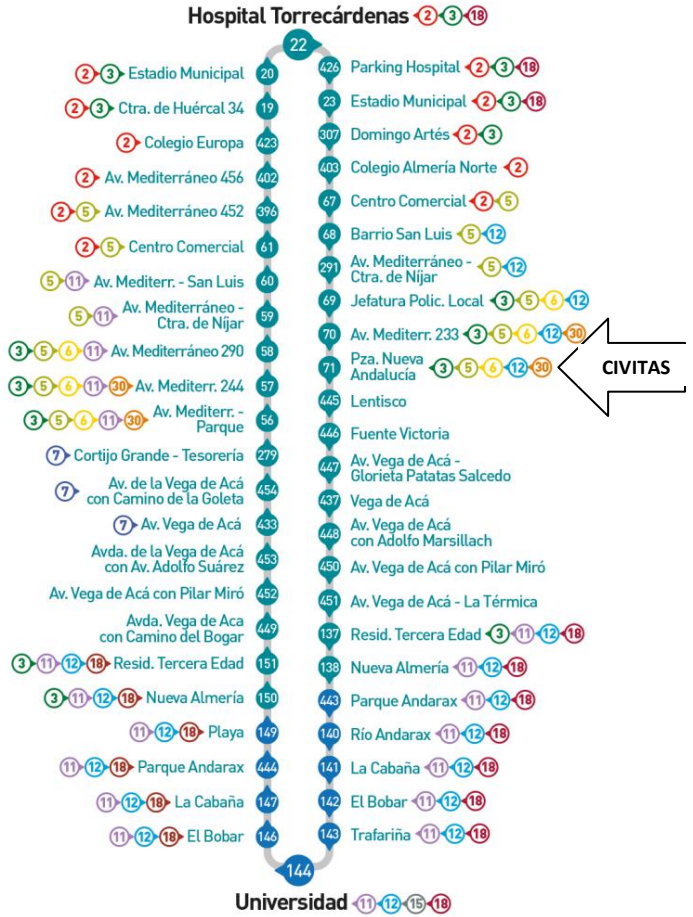

**OBISPO ORBERÁ (centro)
dirección UAL**
6:40 - 7:00 - 7:16 - 7:32 - 7:48 -
8:04 - 8:15 - 8:31 - 8:47 - 9:03 -
9:19 - 9:35 - 9:51 - 10:07 - 10:23 -
10:39 - 10:55 - 11:11 - 11:27 -
11:43 - 11:59 - 12:15 - 12:31 -
12:47 - 13:03 - 13:19 - 13:35 -
13:50 - 14:05 - 14:27 - 14:49 -
15:11 - 15:33 - 15:55 - 16:17 -
16:39 - 17:01 - 17:23 - 17:45 -
18:07 - 18:29 - 18:51 - 19:13 -
19:35 - 20:00 - 20:24 - 20:46 -
21:08 - 21:30 - 21:50 - 22:10 -
22:30 - 22:45

UAL - Dirección Centro
7:27 - 7:43 - 7:58 - 8:10 -
8:26 - 8:42 - 8:58 - 9:14 -
9:30 - 9:46 - 10:03 - 10:19 -
10:35 - 10:51 - 11:07 - 11:23 -
11:39 - 11:55 - 12:11 -
12:27 - 12:43 - 12:59 - 13:15 -
13:31 - 13:46 - 14:03 -
14:25 - 14:51 - 15:09 - 15:31 -
15:53 - 16:16 - 16:38 -
17:00 - 17:22 - 17:44 - 18:06 -
18:28 - 18:50 - 19:12 -
19:34 - 19:58 - 20:18 - 20:40 -
21:02 - 21:24 - 21:46 -
22:06 - 22:18

Línea 22: Estación Intermodal - Aeropuerto - Alquíla

**Estación Intermodal dirección
Aeropuerto**
06:45, 07:55, 09:05, 10:15,
11:25, 12:35, 13:45, 14:55,
17:05, 18:15, 19:25, 20:35,
21:45

**Aeropuerto dirección a
Estación Intermodal**
07:25, 08:35, 09:45, 10:55,
12:05, 13:15, 14:25, 16:35,
17:45, 18:55, 20:05, 21:15,
22:25

LÍNEA 18: CENTRO - COSTACABANA

LÍNEA 4: TORRECÁRDENAS - LA GOLETA - UNIVERSIDAD

LÍNEA 11: ZAPILLO - UNIVERSIDAD - NUEVA ANDALUCÍA

LÍNEA 12: NUEVA ANDALUCÍA - UNIVERSIDAD - ZAPILLO